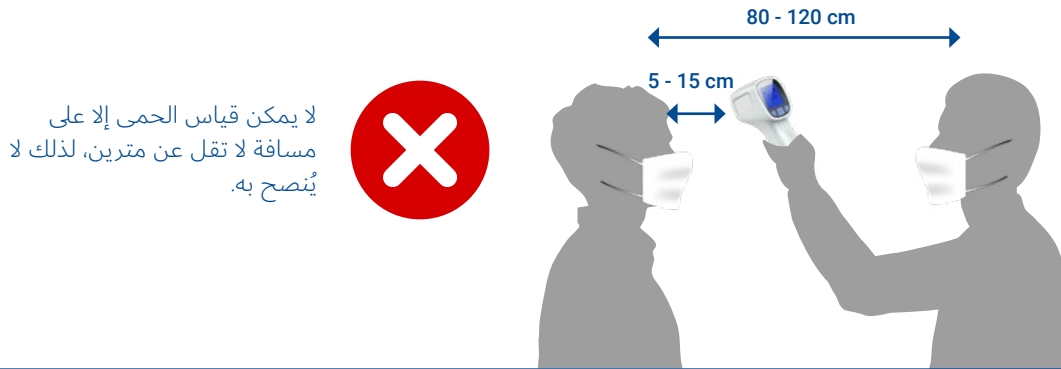

سهولة الدمج

MADE IN
GERMANY

38,6 °C

38.6 °C

الكشف الفعال عن الحمى من DERMALOG

تتيح أحدث كاميرات DERMALOG للكشف عن الحمى الفحص الأسرع والأكثر دقة عن الحمى للأشخاص بالمواقع التالية:

- المطارات
- مراقبة الحدود
- بوابات الدخول الإلكترونية / أكشاك التفاعل الإلكترونية
- المصارف
- الفنادق
- قاعات المناسبات
- المعارض ومراكز المؤتمرات
- المباني الحكومية
- السفن
- المنازل
- الأسواق
- المكاتب
- وسائل النقل العامة
- متاجر التجزئة
- السوبر ماركت
- المدارس والجامعات
- دور المسنين
- دور الرعاية
- المستشفيات
- الاستادات
- المحلات
- وغيرها

تتيح أحدث كاميرات DERMALOG للكشف عن الحمى الفحص الأسرع والأكثر دقة عن الحمى للمسافرين على الحدود الوطنية وبالمطارات، وكذلك الفحص الآمن عن الحمى بالمحلات، والمكاتب، والمباني، والمعارض، وما إلى ذلك.

ظهور الأعراض الأكثر شيوعًا في حالات الإصابة بفيروس كوفيد-19 في الصين (عدد الإصابات = 55924 حالة مؤكدة بالفحص المختبري، الوضع في يوم 20.02.2020) المصدر: معهد روبرت كوخ

تتطلب معظم أجهزة الكشف عن الحمى مسافة قصيرة لا تقل عن 1.5 متر بين الشخصين. وبذلك فإن كلا الشخصين عرضة لخطر كبير من حيث انتقال الفيروس بينهما.

لا تتطلب الكاميرا الأوتوماتيكية للكشف عن الحمى من DERMALOG وجود مشغل يقوم بالقياس، ويمكنها إجراء القياس لما يصل إلى 5 أشخاص في الوقت نفسه، في نطاق مترين أو أكثر.