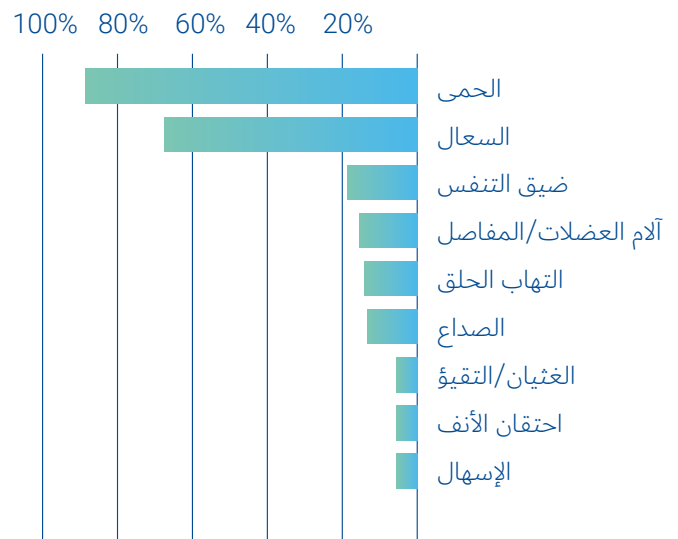

سهولة الدمج

MADE IN
GERMANY

38,6 °C

38.6 °C

الكشف الفعال عن الحمى من DERMALOG

تتيح أحدث كاميرات DERMALOG للكشف عن الحمى الفحص الأسرع والأكثر دقة عن الحمى للأشخاص بالمواقع التالية:

- المطارات
- مراقبة الحدود
- بوابات الدخول الإلكترونية / أكشاك التفاعل الإلكترونية
- المصارف
- الفنادق
- قاعات المناسبات
- المعارض ومراكز المؤتمرات
- المباني الحكومية
- السفن
- المنازل
- الأسواق
- المكاتب
- وسائل النقل العامة
- متاجر التجزئة
- السوبر ماركت
- المدارس والجامعات
- دور المسنين
- دور الرعاية
- المستشفيات
- الاستادات
- المحلات
- وغيرها

تتيح أحدث كاميرات DERMALOG للكشف عن الحمى الفحص الأسرع والأكثر دقة عن الحمى للمسافرين على الحدود الوطنية وبالمطارات، وكذلك الفحص الآمن عن الحمى بالمحلات، والمكاتب، والمباني، والمعارض، وما إلى ذلك.

ظهور الأعراض الأكثر شيوعًا في حالات الإصابة بفيروس كوفيد-19 في الصين (عدد الإصابات = 55924 حالة مؤكدة بالفحص المختبري، الوضع في يوم 20.02.2020) المصدر: معهد روبرت كوخ