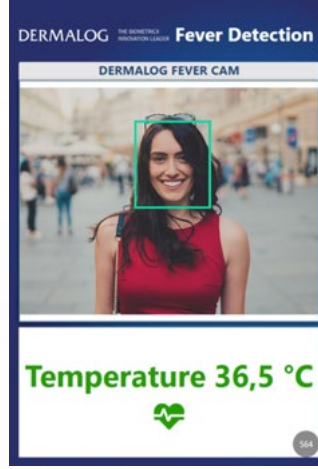

سهولة الدمج

MADE IN
GERMANY

38,6 °C

38.6 °C

الكشف الفعال عن الحمى من DERMALOG

تتيح أحدث كاميرات DERMALOG للكشف عن الحمى الفحص الأسرع والأكثر دقة عن الحمى للأشخاص بالمواقع التالية:

- المطارات
- مراقبة الحدود
- بوابات الدخول الإلكترونية / أكشاك التفاعل الإلكترونية
- المصارف
- الفنادق
- قاعات المناسبات
- المعارض ومراكز المؤتمرات
- المباني الحكومية
- السفن
- المنازل
- الأسواق
- المكاتب
- وسائل النقل العامة
- متاجر التجزئة
- السوبر ماركت
- المدارس والجامعات
- دور المسنين
- دور الرعاية
- المستشفيات
- الاستادات
- المحلات
- وغيرها

تتيح أحدث كاميرات DERMALOG للكشف عن الحمى الفحص الأسرع والأكثر دقة عن الحمى للمسافرين على الحدود الوطنية وبالمطارات، وكذلك الفحص الآمن عن الحمى بالمحلات، والمكاتب، والمباني، والمعارض، وما إلى ذلك.

ظهور الأعراض الأكثر شيوعًا في حالات الإصابة بفيروس كوفيد-19 في الصين (عدد الإصابات = 55924 حالة مؤكدة بالفحص المختبري، الوضع في يوم 20.02.2020) المصدر: معهد روبرت كوخ

تتطلب معظم أجهزة الكشف عن الحمى مسافة قصيرة لا تقل عن 1.5 متر بين الشخصين. وبذلك فإن كلا الشخصين عرضة لخطر كبير من حيث انتقال الفيروس بينهما.

لا تتطلب الكاميرا الأوتوماتيكية للكشف عن الحمى من DERMALOG وجود مشغل يقوم بالقياس، ويمكنها إجراء القياس لما يصل إلى 5 أشخاص في الوقت نفسه، في نطاق مترين أو أكثر.

كاميرا الكشف عن الحمى FLC1

الخصائص الفنية

المستشعرات	مستشعر حراري مستشعر RGB مستشعر ثلاثي الأبعاد
دقة الكشف عن الحمى	± 0.5 درجة مئوية
سرعة القياس	0.7 - 2 ثانية
المسافة	0.5 - 2 متر
الوزن	130 جم
الأبعاد	120 مم × 37 مم × 23 مم
التوافق	متوافقة مع RoHS (شهادة CE قيد التنفيذ)
الواجهة	USB 3.0
SDK	++Net/ C/C. (وقرينًا Java)
برنامج التطبيق	DERMALOG Fever Detection Version 1.0 (الكشف عن الحمى من DERMALOG، الإصدار 1.0)