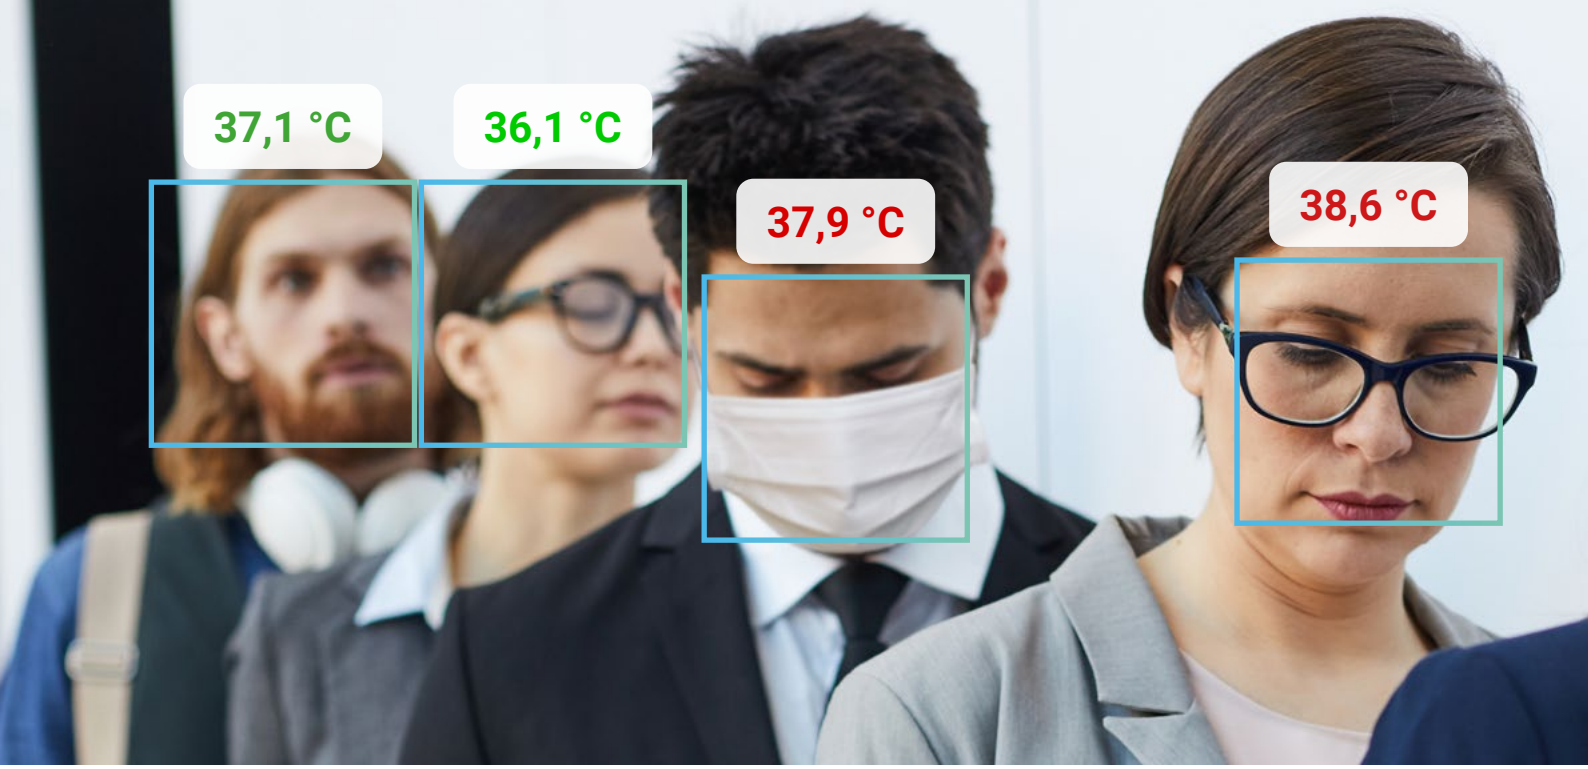

DERMALOG

كاميرا الكشف عن الحمى FLC1

DERMALOG

36.5 °C

Fever Detection

OK

عالية الدقة

فائقة السرعة

سهولة الدمج

MADE IN
GERMANY

38,6 °C

38.6 °C

الكشف الفعال عن الحمى من DERMALOG

تتيح أحدث كاميرات DERMALOG للكشف عن الحمى الفحص الأسرع والأكثر دقة عن الحمى للأشخاص بالمواقع التالية:

- المطارات
- مراقبة الحدود
- بوابات الدخول الإلكترونية / أكشاك التفاعل الإلكترونية
- المصارف
- الفنادق
- قاعات المناسبات
- المعارض ومراكز المؤتمرات
- المباني الحكومية
- السفن
- المنازل
- الأسواق
- المكاتب
- وسائل النقل العامة
- متاجر التجزئة
- السوبر ماركت
- المدارس والجامعات
- دور المسنين
- دور الرعاية
- المستشفيات
- الاستادات
- المحلات
- وغيرها

تتيح أحدث كاميرات DERMALOG للكشف عن الحمى الفحص الأسرع والأكثر دقة عن الحمى للمسافرين على الحدود الوطنية وبالمطارات، وكذلك الفحص الآمن عن الحمى بالمحلات، والمكاتب، والمباني، والمعارض، وما إلى ذلك.

ظهور الأعراض الأكثر شيوعًا في حالات الإصابة بفيروس كوفيد-19 في الصين (عدد الإصابات = 55924 حالة مؤكدة بالفحص المختبري، الوضع في يوم 20.02.2020) المصدر: معهد روبرت كوخ

تتطلب معظم أجهزة الكشف عن الحمى مسافة قصيرة لا تقل عن 1.5 متر بين الشخصين. وبذلك فإن كلا الشخصين عرضة لخطر كبير من حيث انتقال الفيروس بينهما.

لا تتطلب الكاميرا الأوتوماتيكية للكشف عن الحمى من DERMALOG وجود مشغل يقوم بالقياس، ويمكنها إجراء القياس لما يصل إلى 5 أشخاص في الوقت نفسه، في نطاق مترين أو أكثر.